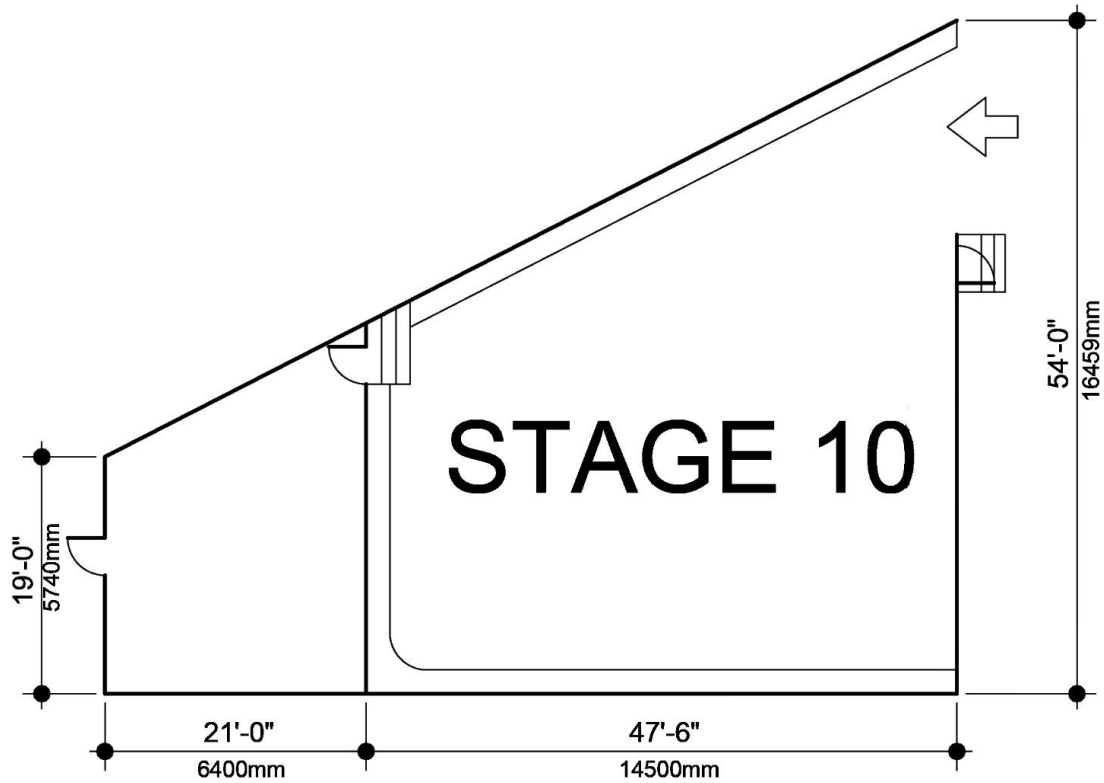

成豐電影製片廠有限公司

SHING FUNG Film Studio Ltd.

94-95 Sun On Tsuen, Sai Kung, Kowloon.

Tel: 2792 2176

Fax: 2792 7074

www.studios.com.hk

sales@studios.com.hk

Specifications	
面積 Gross Sizes	2,000 sq. ft. (28-6 ft. & 54 ft. x 47-6 ft.)
高度 Height	16 ft.
牆壁 Wall	三面 Three walls CYCOLORAMA
電力 Electricity	200Amp 3 相(可額外增加電力) Three Phase (additional power is available)
電捲閘 Auto Rolling Gate	19-6 ft. x 12-6 ft.
化妝間&更衣室 Make-up & Dressing Rooms	500 sq. ft.
附設	
浴室 獨立洗手間 TV WIFI	BATHROOM PRIVATE WC TV WIFI