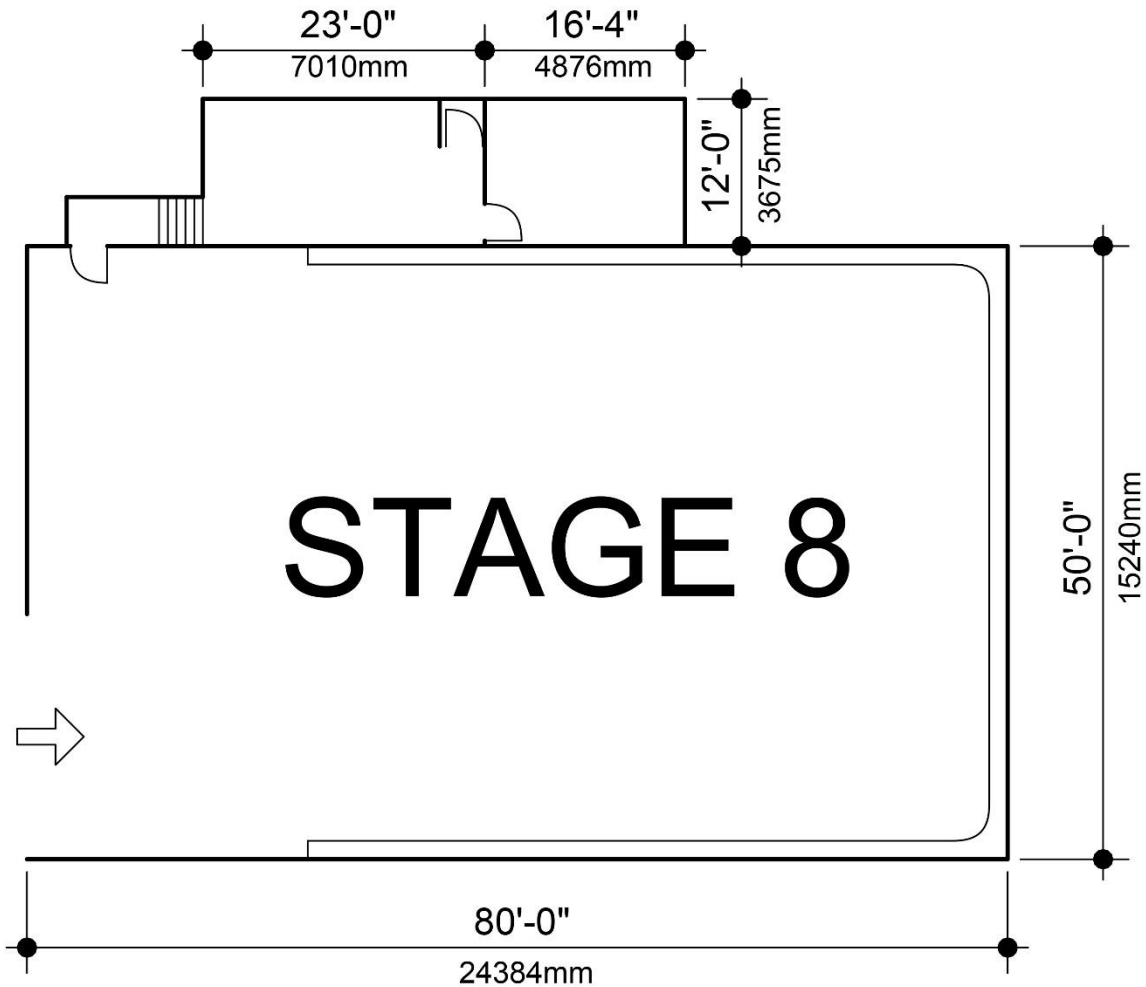

成豐電影製片廠有限公司

SHING FUNG Film Studio Ltd.

94-95 Sun On Tsuen, Sai Kung, Kowloon.

Tel: 2792 2176

Fax: 2792 7074

www.studios.com.hk

sales@studios.com.hk

Specifications	
面積 Gross Sizes	4,000 sq. ft. (50 ft. x 80ft.)
高度 Height	25 ft. + SKY BRIDGE
牆壁 Wall	三面 Three walls CYCOLORAMA
電力 Electricity	400Amp 3 相(可額外增加電力) Three Phase (additional power is available)
電捲閘 Auto Rolling Gate	20 ft. x 20 ft.
化妝間&更衣室 Make-up & Dressing Rooms	275 sq. ft.
會議室 Conference Room	200 sq. ft.
附設	
浴室 獨立洗手間 TV WIFI	BATHROOM PRIVATE WC TV WIFI