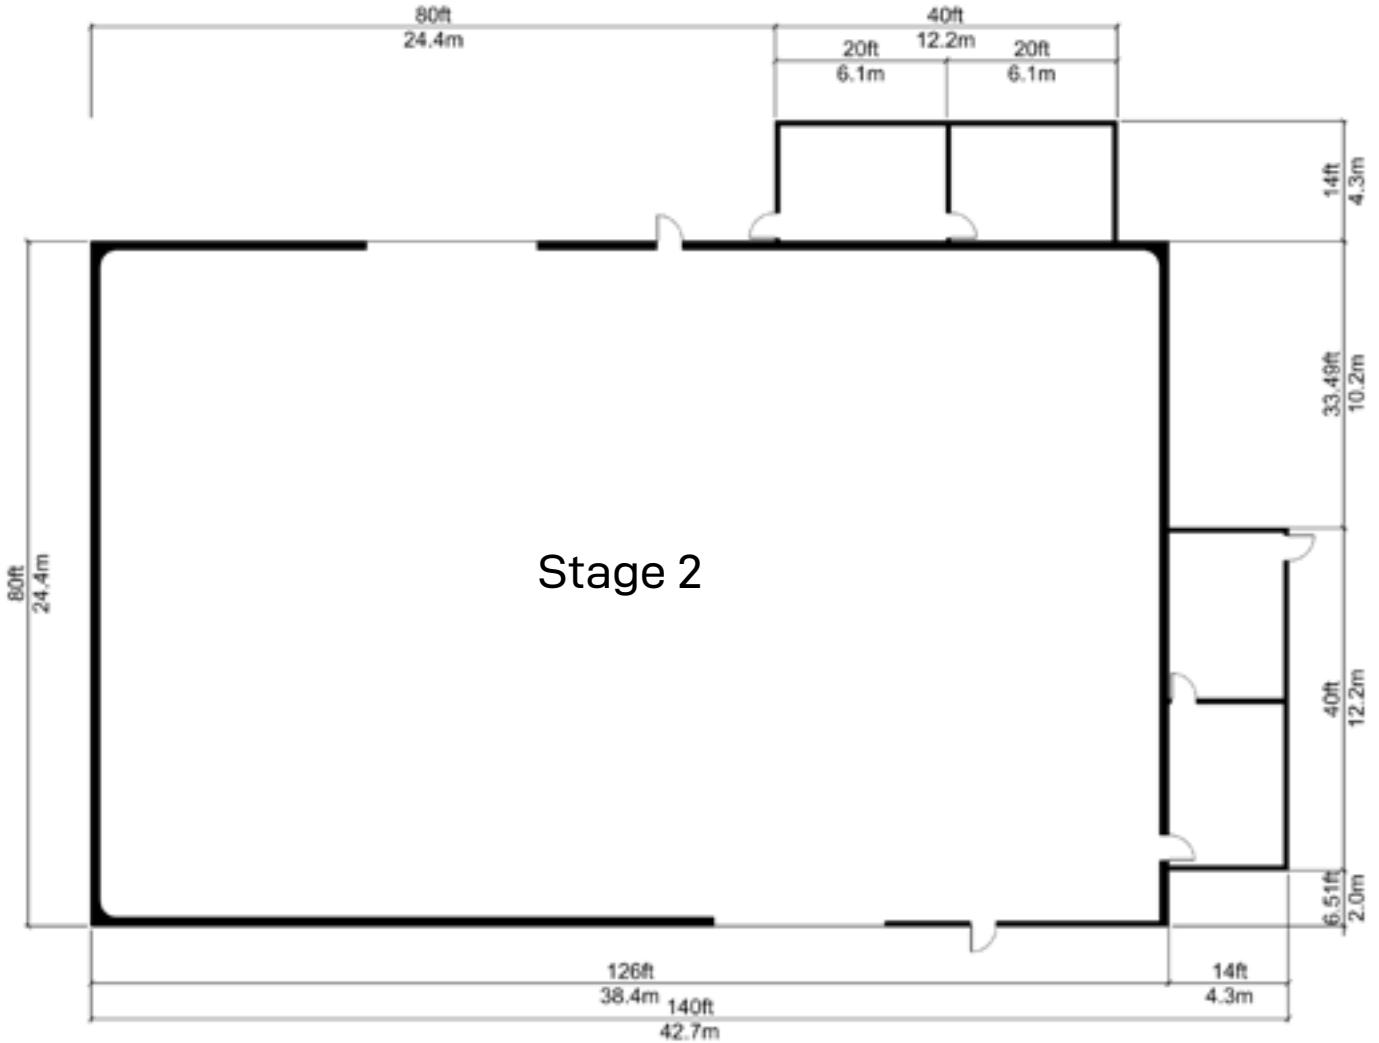

成豐電影製片廠有限公司 SHING FUNG FLIM STUDIO LTD.

94-95, Sun On Tsuen, Sai Kung, Kowloon, H.K.

Tel: (852) 2792 0033 Fax: (852) 2792 7074

www.studios.com.hk Email: sales@studios.com.hk

Specifications

面積Area	(80ft.x125ft.)=10,000sq.ft.
高度Height	25ft. Plus skybridge
化妝間/更衣室Make-up/ Dressing rooms	280sq.ft.
辦公室Office room	280sq.ft. (Telephone/Fax./Video TV)
電捲閘Auto rolling door	20ft.x20ft.
獨立洗手間Rest room	Yes
全空调Fully air-conditioned	Yes
三面牆身板Three wall cyclorama	Yes
電力100 amps (additional power available)	Yes