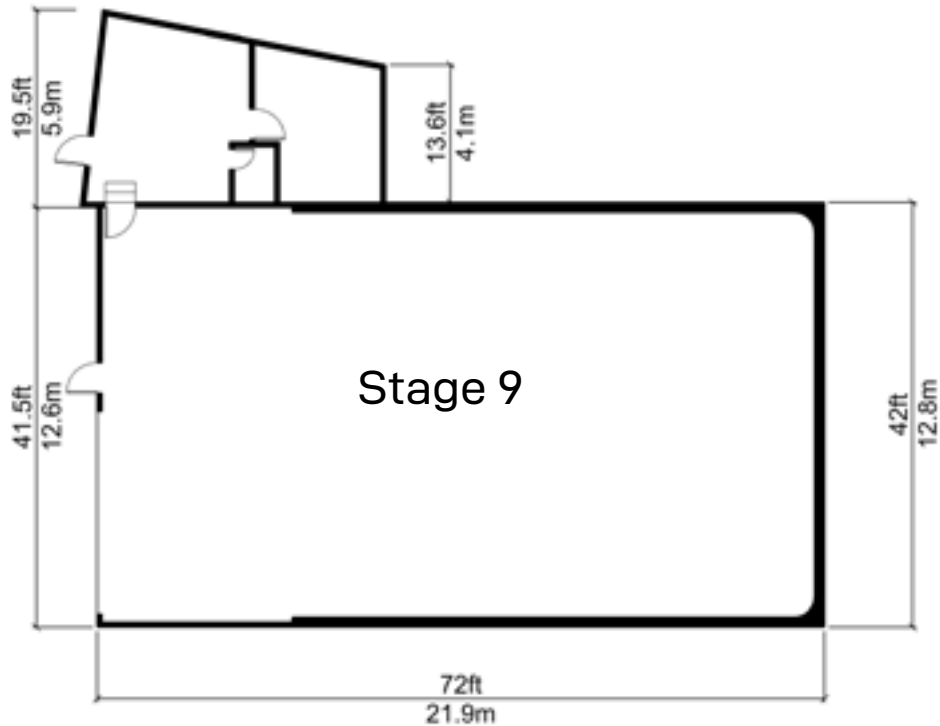

成豐電影製片廠有限公司 SHING FUNG FLIM STUDIO LTD.

94-95, Sun On Tsuen, Sai Kung, Kowloon, H.K.

Tel: (852) 2792 0033 Fax: (852) 2792 7074

www.studios.com.hk Email: sales@studios.com.hk

Specifications

面積Area	(42ft.x72ft.)=3,000sq.ft.
高度Height	25ft. Plus skybridge
化妝間/更衣室Make-up/ Dressing rooms	240sq.ft.
電捲閘Auto rolling door	180sq.ft. (Telephone/Fax./Video TV)
辦公室Office room	20ft.x20ft.
獨立洗手間Rest room	Yes
全空调Fully air-conditioned	Yes
三面牆身板Three wall cyclorama	Yes
電力300 amps (additional power available)	Yes